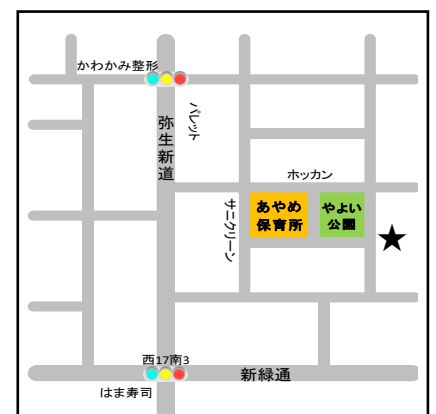

令和8年度 あやめ保育所 あそびの広場

あやめ保育所では、月に2回、あそびの広場を開催しています。

お子さんと一緒に、広いお遊戯場で楽しく過ごしませんか？気軽に遊びに来てくださいね♪

<場所>あやめ保育所 西17条南3丁目39-10 (TEL) 35-3527

<日程>毎月第1・3金曜日 *月により変則になっています。 AM9:30~11:00

<対象>未就学児のお子さんをお持ちの保護者・祖父母の方でしたら、どなたでも参加できます。

4月	5月	6月	7月	8月	9月
	15日 22日	5日 19日	10日 17日	7日	4日
10月	11月	12月	1月	2月	3月
2日 16日	6日	11日 18日	15日	5日	5日

*市内の感染状況により、中止になることがあります。

*開催状況はホームページ(慧誠会あやめ保育所で検索)で確認、または電話でお問い合わせ下さい。

<参加するにあたって>

- ・申し込みはいりません。直接おいで下さい。
- ・駐車場は、保育所西側にある保護者駐車場をお使いください。満車の場合は、職員駐車場(右図の★印)をお使いください。
- ・室内だけではなく外遊びをする事もあります。(天候に合わせて)
- ・遊びに合わせた服装でおいで下さい。
- ・給食体験を希望される方は、2日前までに事前予約をお願いします。(給食費がかかります。)